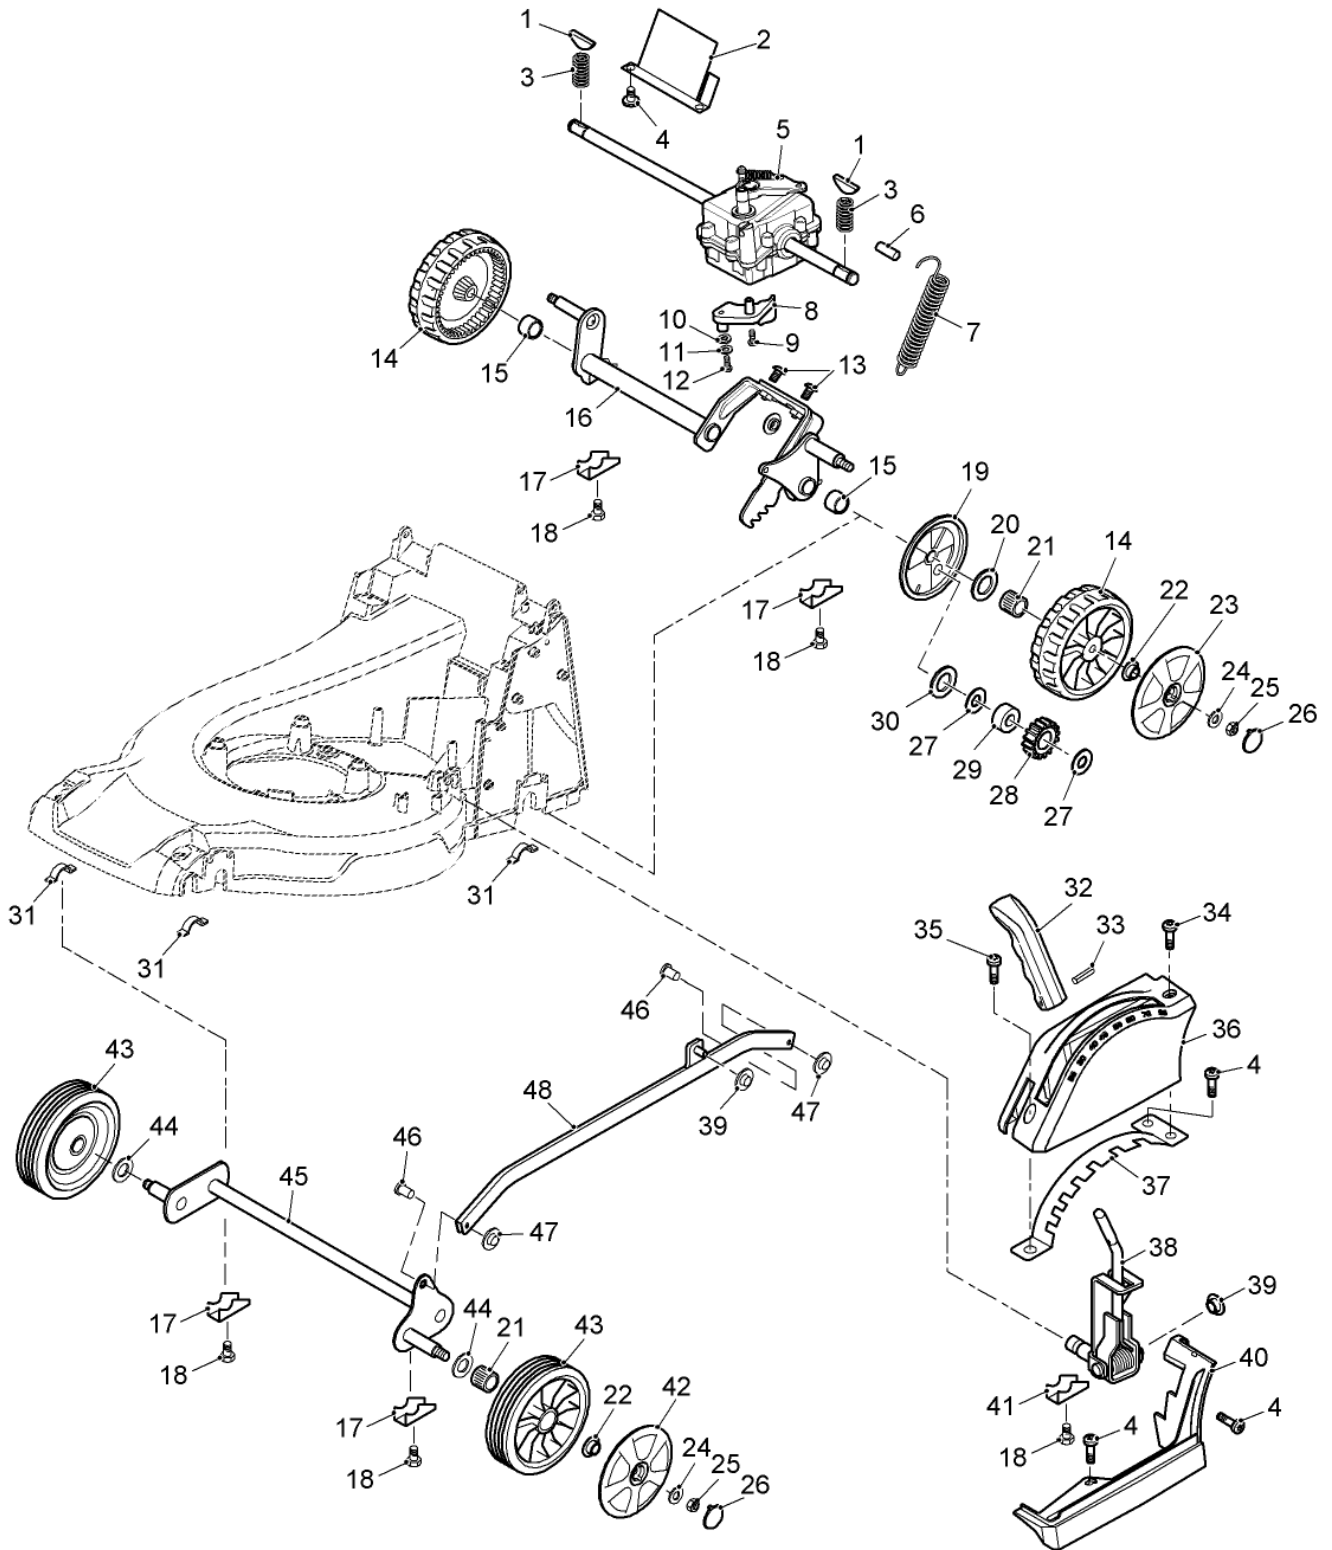

Bil d Nr.	Teilenummer	S t k .	BEZEICHNUNG	TI	Bis Modell
1	GC00279	2	KEIL		
2	SAU13475	1	BLECH		
3	PT12522	2	DRUCKFEDER		
4	SA34452	6	SCHRAUBE CM 6.0 X 14 Duo Taptite		
5	SAU11964	1	GETRIEBE		
6	SAU13215	1	BOLZEN 6 X 30		
7	SA37339	1	ZUGFEDER		
8	SAU11944	1	ABDECKUNG		
9	SA16267	1	SCHRAUBE 4.2 X 13		
10	SAU11945	1	RING 8.4X 16 X 1.6		
11	SA15229	1	UNTERLEGSCHIEBE A 5.3		
12	SA31377	1	SCHRAUBE KBL 50 X 14		
13	SAU11984	2	SCHRAUBE M6 X 16		
14	SAU12518	2	RAD KPL. MIT BEREIFUNG INCLUDES SA33229 ; Rear		
15	SAU11952	2	DISTANZSTÜCK		
16	SAA11088	1	HINTERACHSE Rear		
17	SA36261	4	KLEMME		
18	SA29854	5	SCHRAUBE		
19	SAU12545	2	SCHUTZ		
20	SAU13208	2	UNTERLEGSCHIEBE		
21	SA33229	8	KUGELLAGER		
22	SAU12546	4	UNTERLEGSCHIEBE		
23	SAU13377	2	DECKEL Rear		
24	SAU13209	4	UNTERLEGSCHIEBE		
25	SA11244	4	SICHERUNGSMUTTER M6		
26	SAU12683	4	DECKEL		
27	GX21749	4	SPRENGRING		
28	SAU11770	2	RITZEL		
29	M77976	2	UNTERLEGSCHIEBE		
30	SAU10910	2	DRUCKSCHIEBE		
31	SA31711	4	LAGERSCHALE		
32	SAU11974	1	GRIFF		
33	SAU12568	1	SPANNSTIFT 2 x 20		
34	SA34450	1	SCHRAUBE CM 60 X 10 Duo Taptite		
35	SAU12827	1	SCHRAUBE CM 6 X 16 Duo Taptite		
36	SAU11946	1	ABDECKUNG		
37	SAU11895	1	SEGMENT		
38	SAU12693	1	HEBEL		
39	SA34282	2	FEDERMUTTER		
40	SAU11948	1	ABDECKUNG		
41	SA36388	1	KLEMME		
42	SAU13378	2	DECKEL Front		
43	SAA35403	2	RAD INCLUDES SA35229 AND SA33229 ; Front		
44	SA35229	2	UNTERLEGSCHIEBE		
45	SAU13210	1	VORDERACHSE Front		
46	SA17006	2	BOLZEN 6H 11 X 13.5		
47	SA12973	2	FEDERMUTTER D 6		
48	SAA10565	1	VERBINDUNGSSTANGE