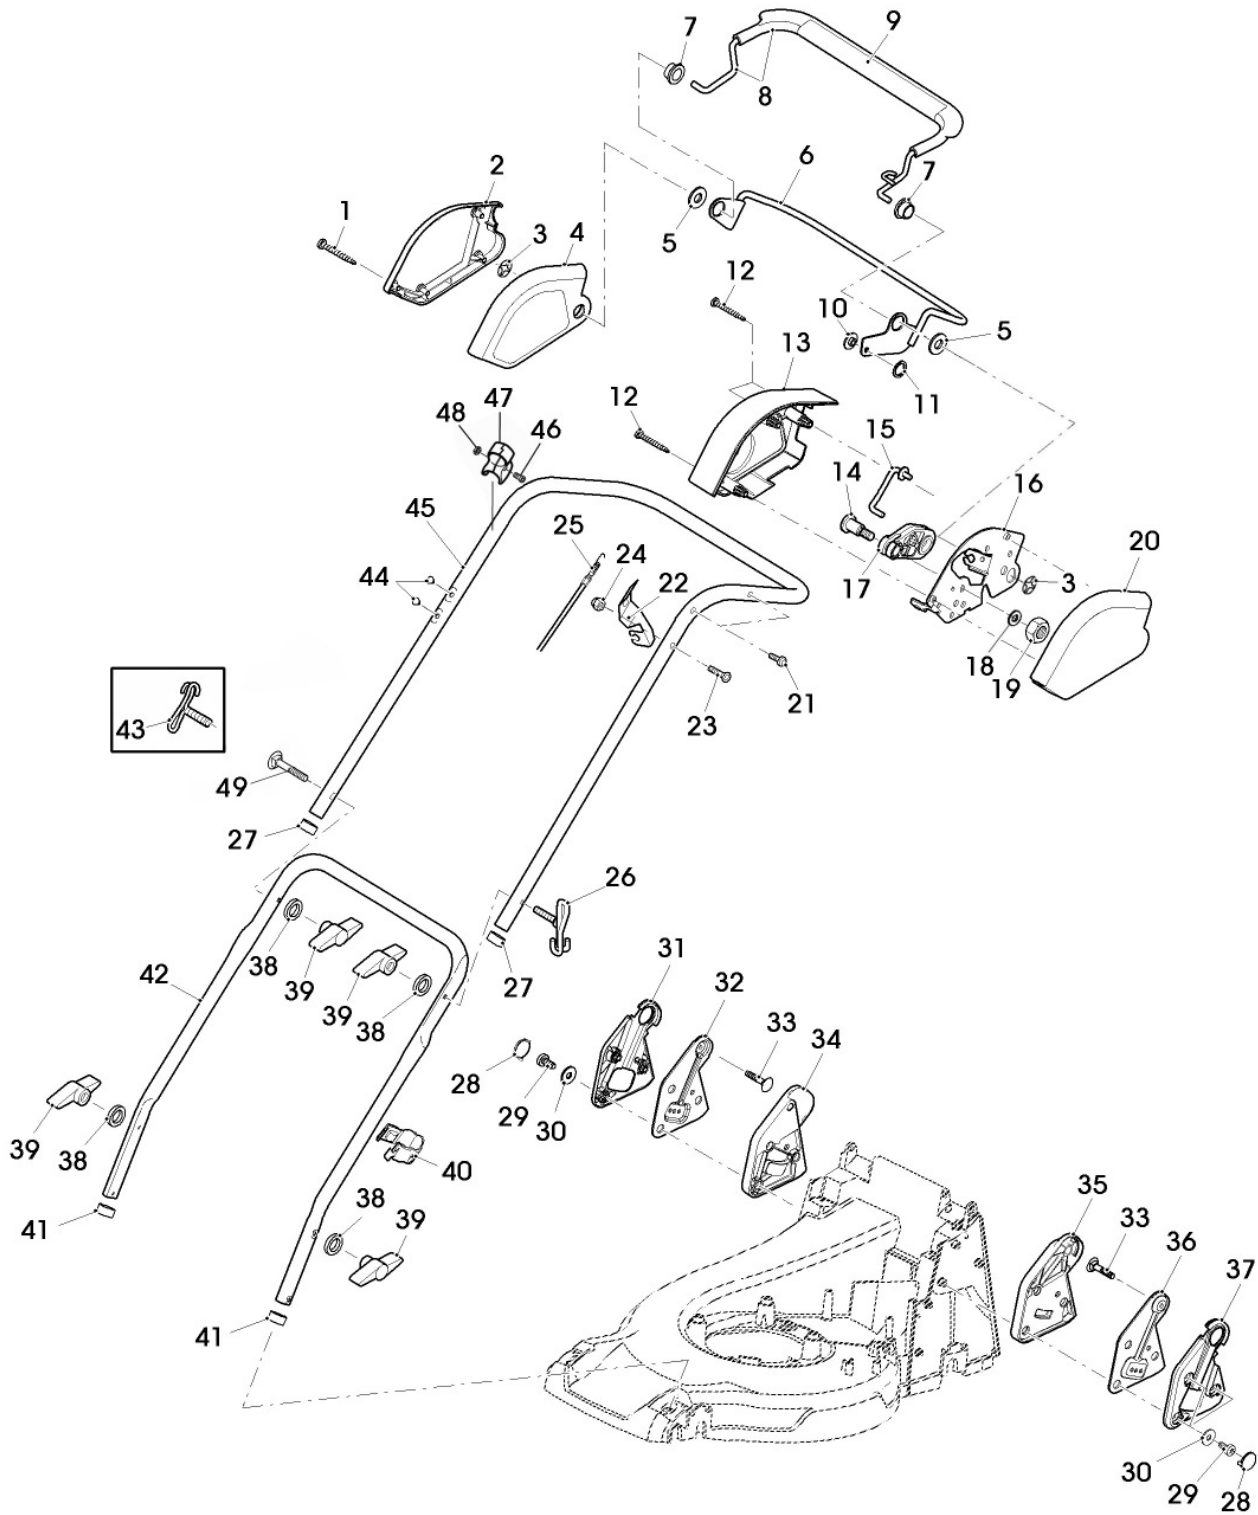

Bil d Nr.	Teilenummer	S t k .	BEZEICHNUNG	TI	Bis Modell
1	SAU12363	4	SCHRAUBE		
2	SAU12114	1	ABDECKUNG RH, Outer		
3	SA36975	2	FEDERMUTTER D 16		
4	SAU12115	1	ABDECKUNG RH, Inner		
5	SAU14229	2	UNTERLEGSCHEIBE 20.2 X 28 X 1.5		
6	SAA11333	1	BÜGEL (B)		
7	SAU12643	2	BÜCHSE		
8	SAA11090	1	BÜGEL (A)		
9	SAU12367	1	GRIFF		
10	SAU12528	1	DISTANZSTÜCK		
11	SA12973	1	FEDERMUTTER D 6		
12	SA16268	3	SCHRAUBE 4 X 32		
13	SAU12113	1	ABDECKUNG LH, Inner		
14	SAU13131	1	WELLE		
15	SAU13101	1	STREBE		
16	SAU14399	1	BLECH		
17	SAU13100	1	HEBEL		
18	SA15203	1	UNTERLEGSCHEIBE 8.4		
19	SA11998	1	SICHERUNGSMUTTER M8		
20	SAU12112	1	ABDECKUNG LH, Outer		
21	SAU11315	2	SCHRAUBE M6 X 35		
22	SAU13190	1	HALTER		
23	SAU12688	1	SCHRAUBE M6 X 30		
24	SAU12786	1	MUTTER M6		
25	SAU13050	1	SEILZUG (B)		
26	SAU12235	1	FUEHRUNG		
27	SA34255	2	STOPFEN		
28	SAU11937	6	DECKEL		
29	SAU12503	6	SCHRAUBE CM 6 X 25 Duo Taptite		
30	SA15212	6	UNTERLEGSCHEIBE A 6.4		
31	SAU12707	1	DECKEL RH		
32	SAU12704	1	HALTER RH		
33	SAU12234	3	SCHRAUBE M6 X 45		
34	SAU12701	1	PLATTE RH		
35	SAU12700	1	PLATTE LH		
36	SAU12702	1	HALTER LH		
37	SAU12706	1	DECKEL LH		
38	SA11243	4	UNTERLEGSCHEIBE		
39	SA31121	4	FLÜGELMUTTER		
40	SAU12565	1	KLEMME		
41	SAU11932	2	STOPFEN		
42	SAA11081	1	FÜHRUNG Low		
43	SAU12236	1	FÜHRUNG		003254
44	SA34099	2	STOPFEN		
45	SAA11029	1	LENKSTANGE Up		
46	19M8618	1	SCHRAUBE SUB FOR SA15598		
47	SAA11367	1	FÜHRUNG		
48	SA11244	1	SICHERUNGSMUTTER M6		
49	SAU12234	1	SCHRAUBE M6 X 45		