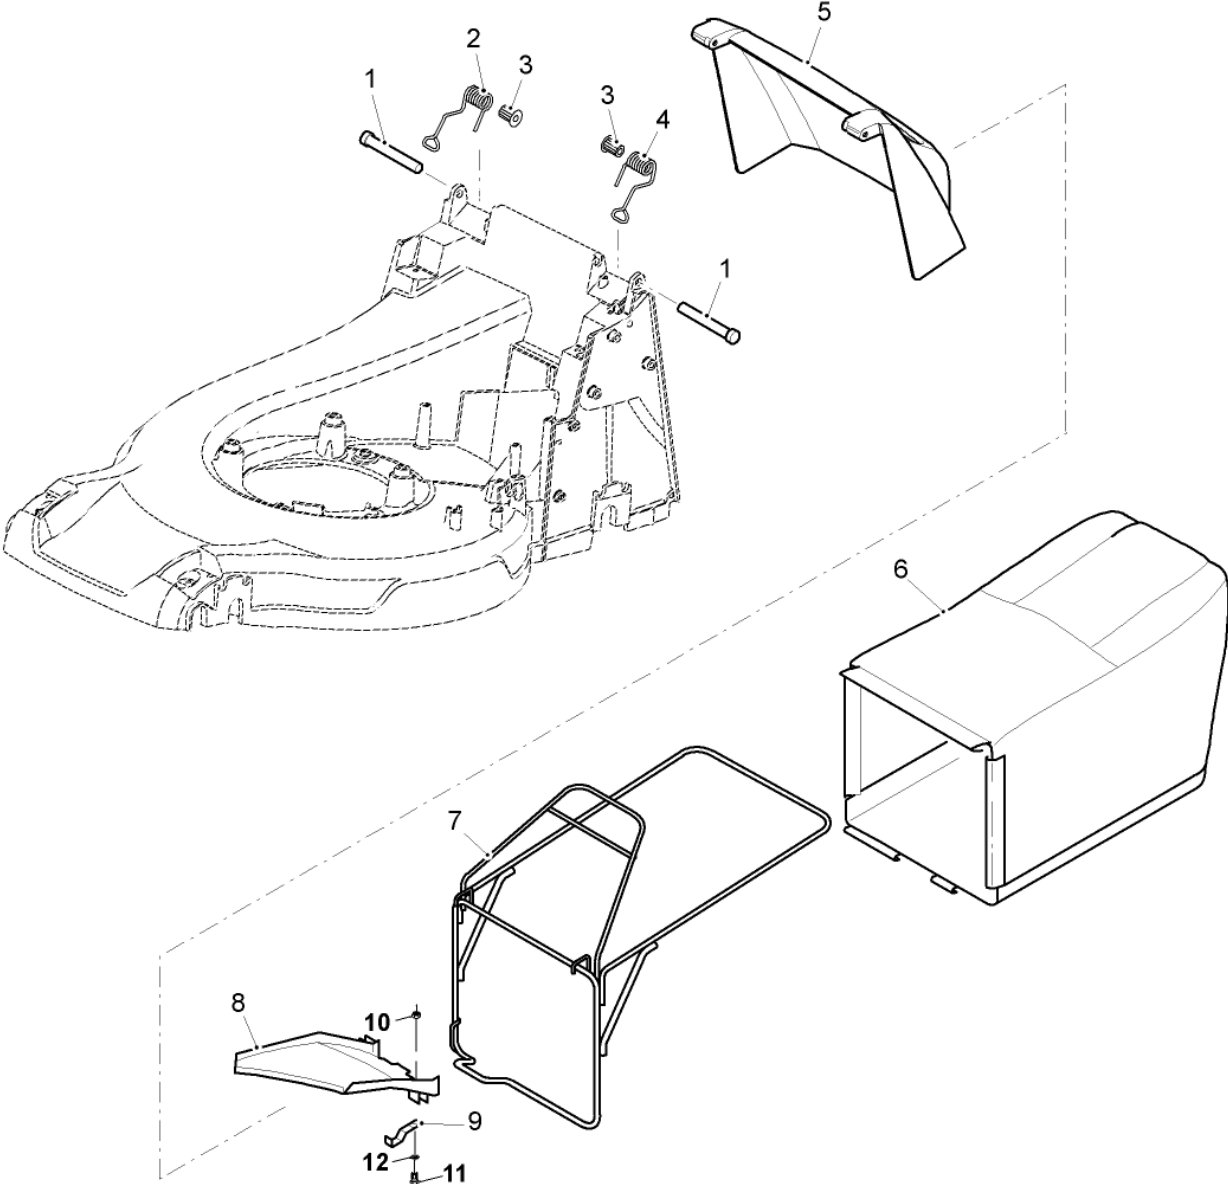

Bil d Nr.	Teilenummer	S t k .	BEZEICHNUNG	TI	Bis Modell
1	SAU13336	2	SCHRAUBE 8 X 80		
2	SAU12543	1	FEDER RH		
3	SAU12699	2	BÜCHSE		
4	SAU12542	1	FEDER LH		
5	SAU12698	1	PRALLSCHUTZ		
6	SAA11230	1	GRASFANGBEHÄLTER		
7	SAA11118	1	RAHMEN		
8	SAU13480	1	RUTSCHE		
9	SA17715	1	FEDERKLEMME		
10	14M7139	1	MUTTER		
11	21M7209	1	SCHRAUBE		
12	24M7117	1	UNTERLEGSCHIEBE